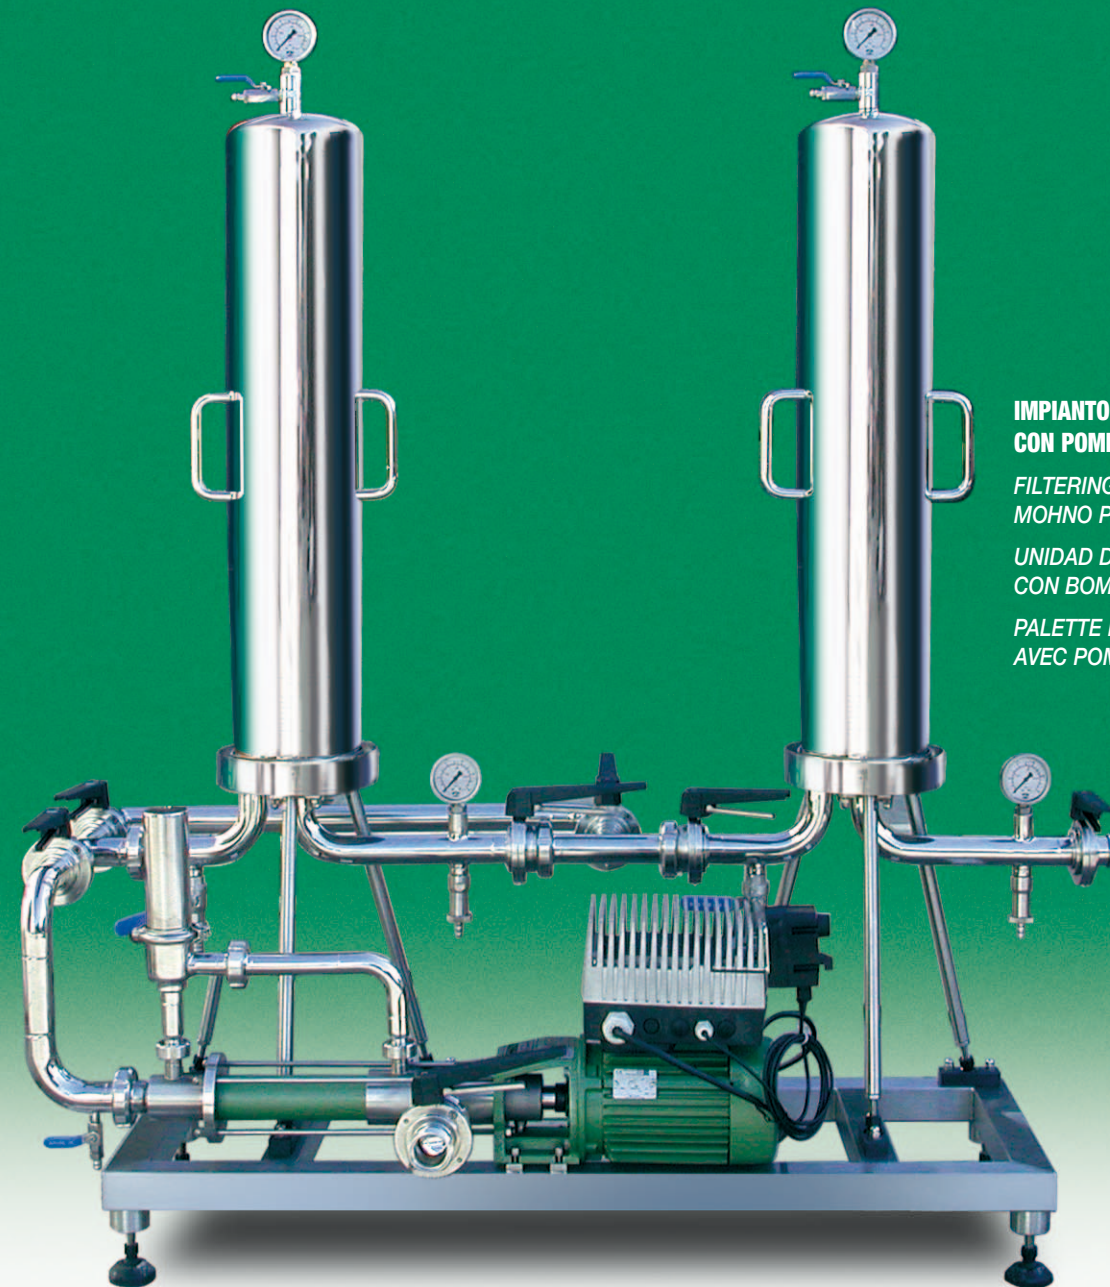

**IMPIANTO DI FILTRAZIONE
CON POMPA MONO**

FILTERING STATION WITH
MOHNO PUMP
UNIDAD DE FILTRACION
CON BOMBA MONO
PALETTE DE FILTRATION
AVEC POMPE MOHNO